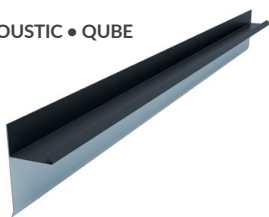

DODATKI

Čelna obroba z odvodnim kanalom (leva ali desna)

Pokrivna dolžina: 1250 mm

• QUBE ACOUSTIC • QUBE

€ 33,⁴³