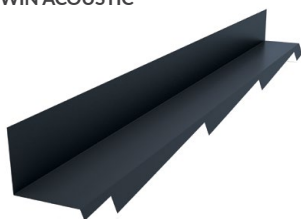

Zidna obroba z izrezi (leva ali desna)

Pokrivna dolžina: 1101 mm

• TWIN ACOUSTIC

€ 28,⁰⁰